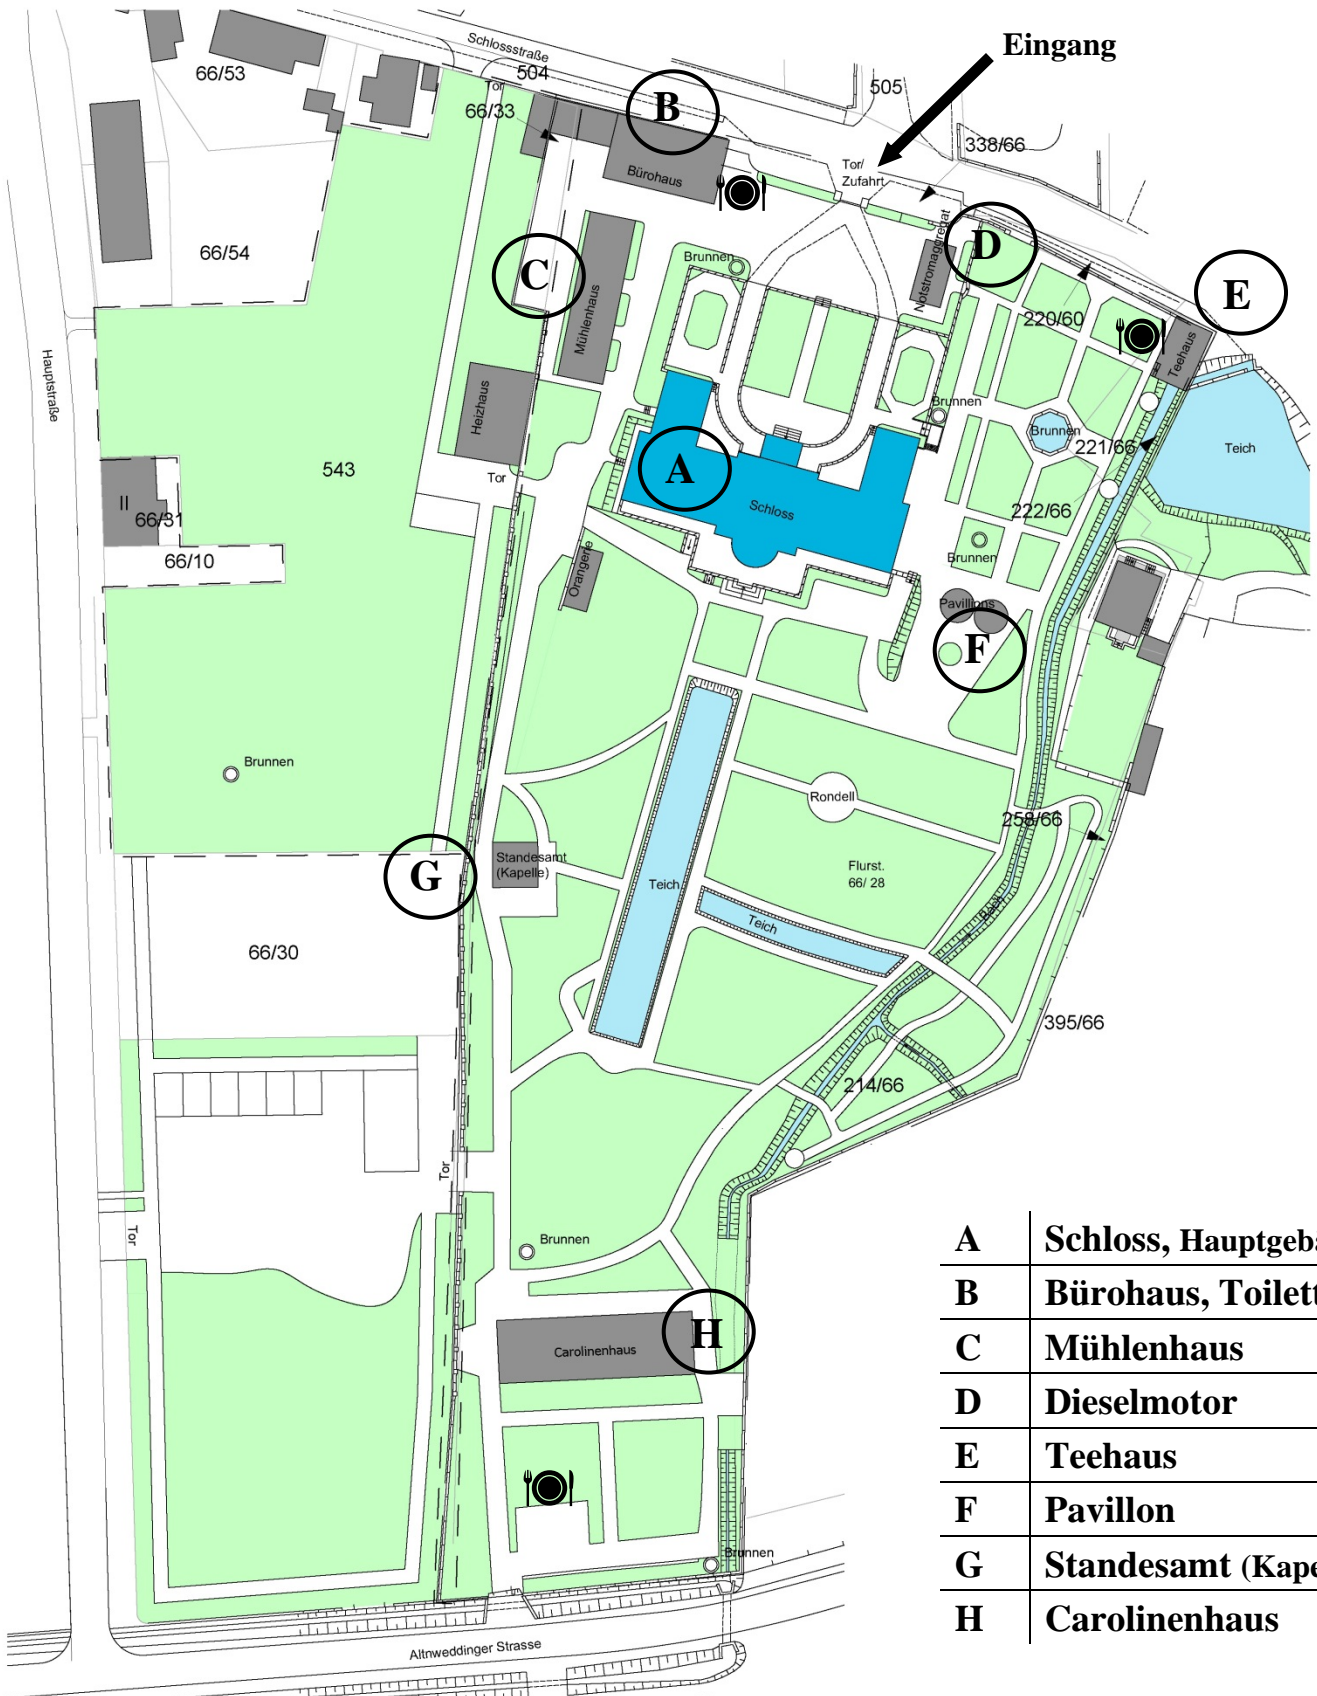

Lageplan Schloß Bahrendorf Schlossstr. 18, 39171 Bahrendorf

A	Schloss, Hauptgebäude
B	Bürohaus, Toiletten
C	Mühlenhaus
D	Dieselmotor
E	Teehaus
F	Pavillon
G	Standesamt (Kapelle)
H	Carolinenhaus